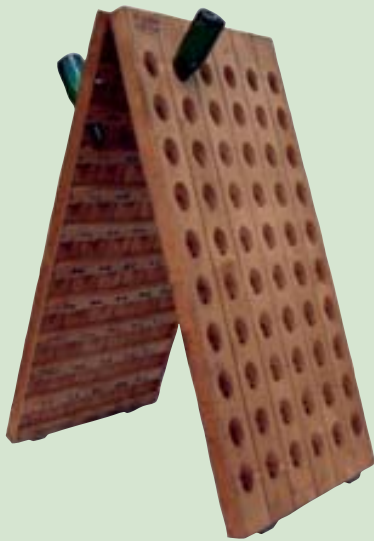

Rüttelpult

Deko-Rüttelpult

332001

Deko-Rüttelpult für 120 Flaschen,
aus Eichenholz (BxHxT)
720 x 1460 x 1000 mm

332003

Deko-Rüttelpult für 18 Flaschen,
aus Eichenholz (BxHxT)
370 x 600 x 500 mm