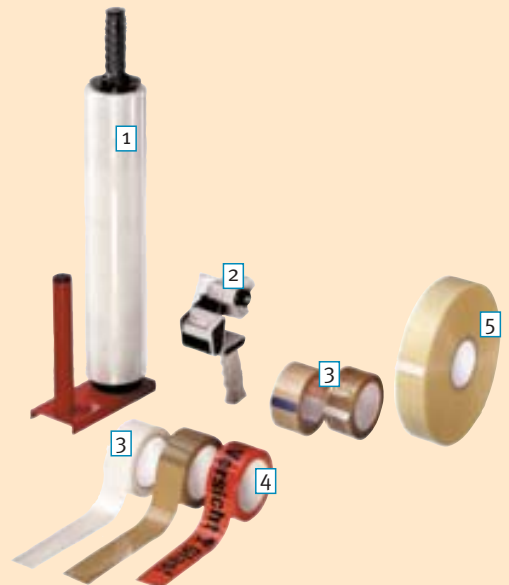

Information

1 Dehnfolie 300 m
Rolle 23 my

3 Kleband Monta
transparent · packbraun · weiß
50 mm breit · 66 m pro Rolle

5 Kleband Monta 303
transparent
50 mm breit · 990 m pro Rolle

2 Handabroller
mit Bremse,
doppelseitiges Messer

4 Kleband mit Schwarzdruck
· Vorsicht Glas ·
50 mm breit